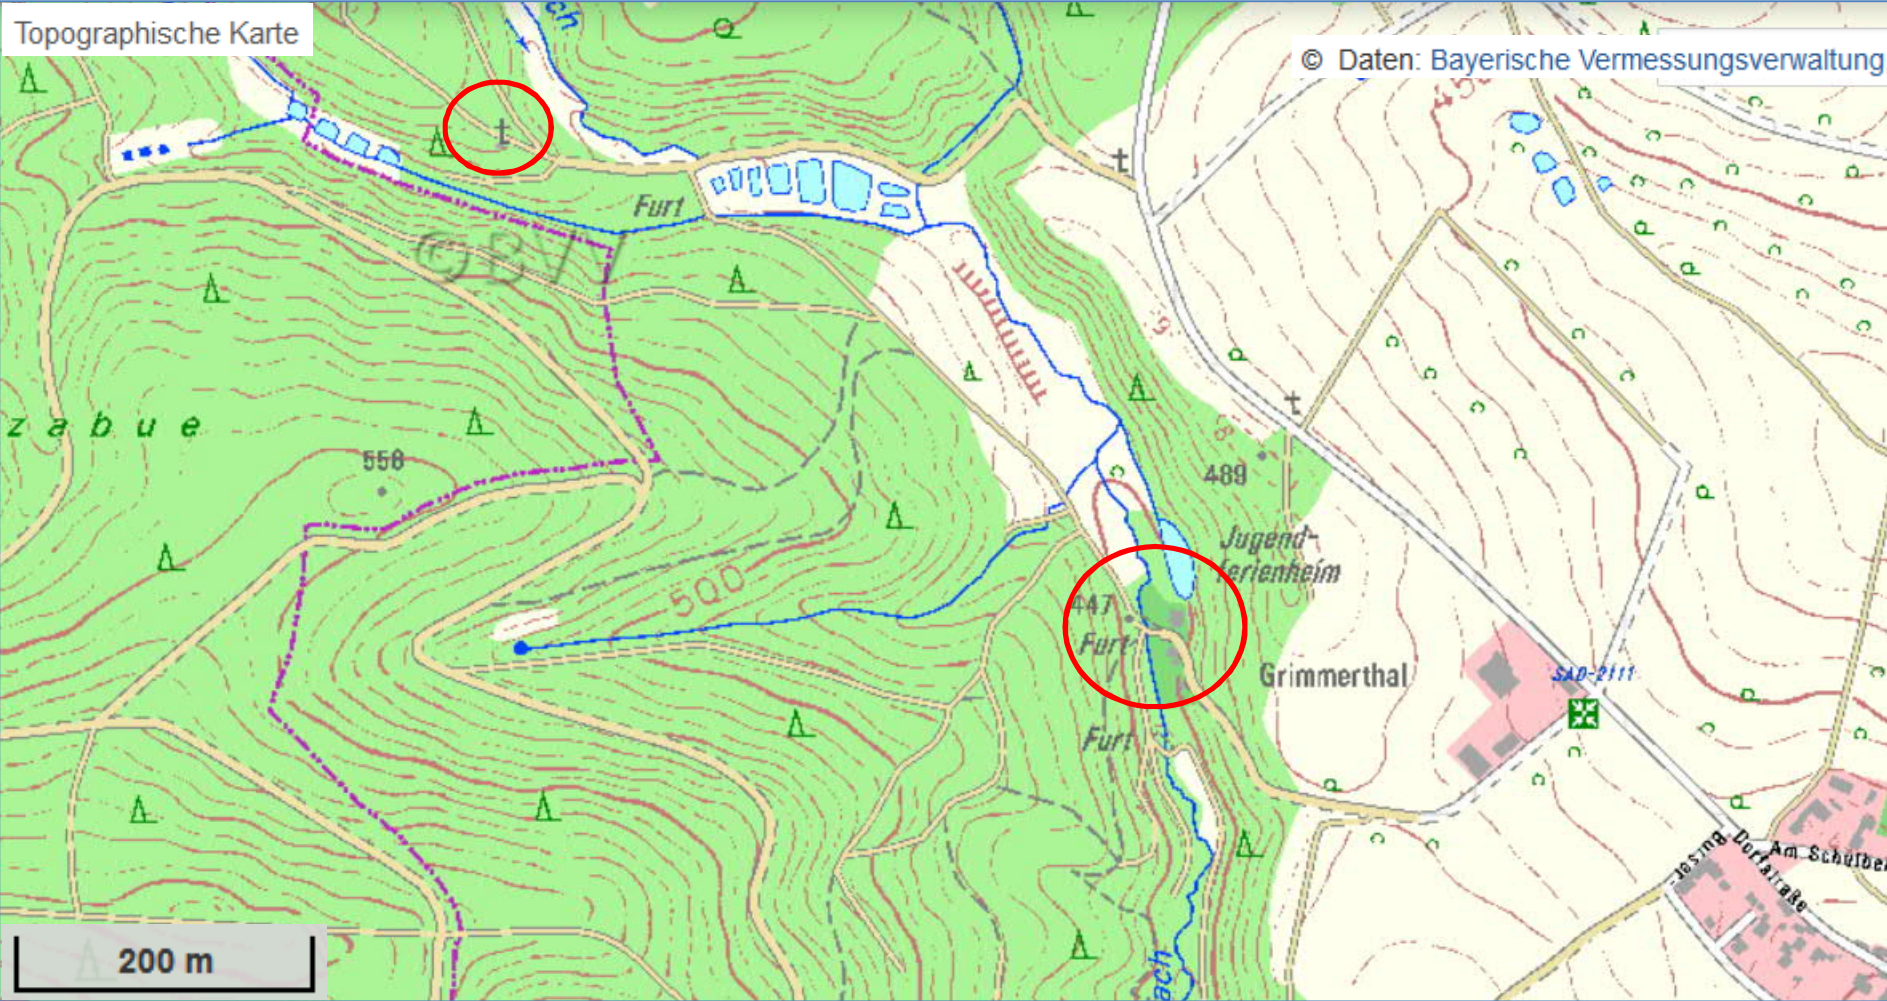

Koordinaten:
N: 49° 27' 50,2"
E: 12° 02' 21,3"

Blockhütte

Der Weg zum Blockhaus
(zu Fuß von Grimmerthal ca. 1 Km)

Koordinaten:
N: 49° 27' 50,2"
E: 12° 02' 21,3"

Blockhütte

„Anfahrt“ Blockhaus

(mit dem Auto von Rottendorf ca. 2,5 Km,
ab Feldkreuz „nur Land- und Forstwirtschaft“ frei !)

Achtung !!!: Bei anhaltender Nässe
letzte Wegstrecke zum Blockhaus mit 2WD nicht befahrbar

Umgebung Grimmerthal mit Blockhütte

Koordinaten:
N: 49° 27' 50,2"
E: 12° 02' 21,3"

Blockhaus