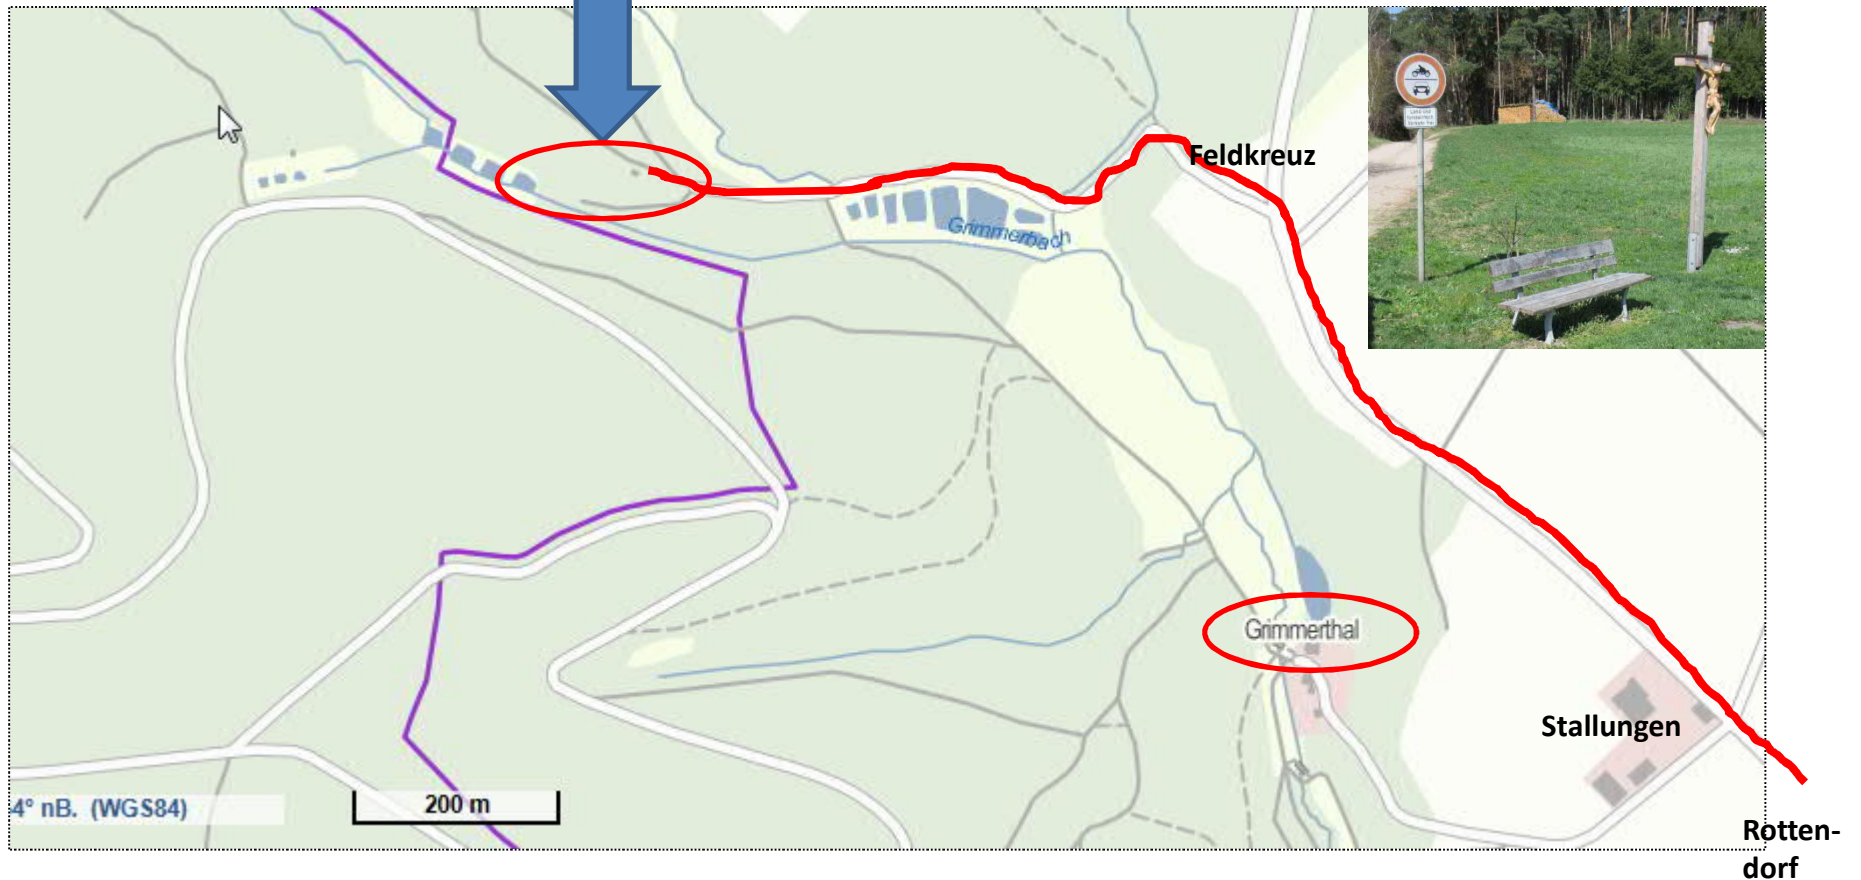

Koordinaten:
N: 49° 27' 50,2"
E: 12° 02' 21,3"

Blockhütte

Der Weg zum Blockhaus
(zu Fuß von Grimmerthal ca. 1 Km)

Koordinaten:
N: 49° 27' 50,2"
E: 12° 02' 21,3"

Blockhütte

„Anfahrt“ Blockhaus

(mit dem Auto von Rottendorf ca. 2,5 Km,
ab Feldkreuz „nur Land- und Forstwirtschaft“ frei !)

Achtung !!!: Bei anhaltender Nässe
letzte Wegstrecke zum Blockhaus mit 2WD nicht befahrbar

Umgebung Grimmerthal mit Blockhütte

Koordinaten:
N: 49° 27' 50,2"
E: 12° 02' 21,3"

Blockhaus